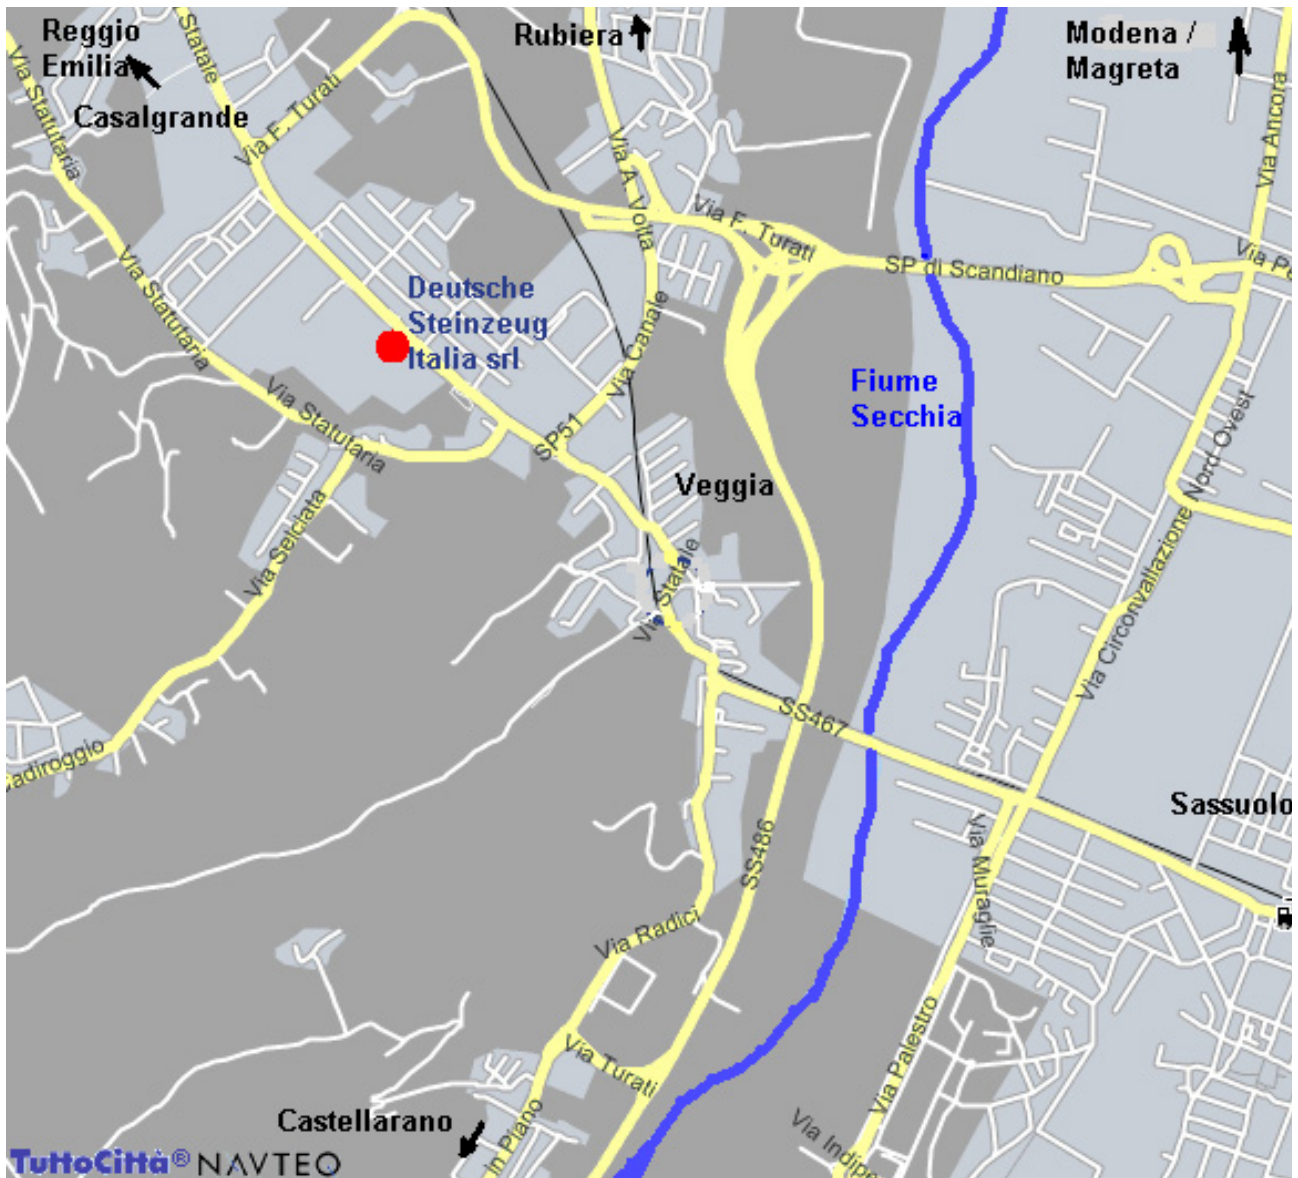

Il modo migliore per raggiungerci:

## Deutsche Steinzeug Italia S.r.l., Veggia di Casalgrande

Il modo migliore per raggiungerci:

**Deutsche Steinzeug Italia S.r.l.,**

**Veggia di Casalgrande**

Strada Statale 467 nr. 134, I-42010 Veggia di Casalgrande - Re,

Tel.: +39 05 36 / 99 02 88

- ➔ Uscita autostradale Modena Nord. Seguire per Sassuolo
- ➔ Alla fine della strada a doppia corsia (14km.)
- ➔ Alla rotonda di Fiorano, girare a destra verso Reggio Emilia
- ➔ Dopo 3 semafori e 4 km. prendere l'uscita per Rubiera
- ➔ All'incrocio girare subito a sinistra per S. Antonino
- ➔ Dopo 700m., alla rotonda, girare a destra per Reggio Emilia
- ➔ Dopo 400m. ci trovate sulla sinistra, al nr. 134